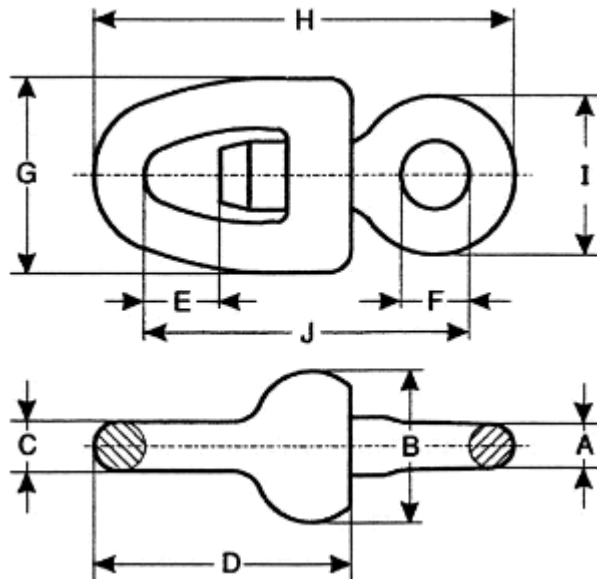

Mobil: 0765-998.277

Mobil: 0766-360.062

Vartej naval

Utilizare: mediu marin

Folosit in capatul cheii de lant pentru a preveni incolacirea acesteia.

Diametru lant mm	A mm	B mm	C mm	D mm	E mm	F mm	G mm	H mm	I mm	J mm	Greutate Kg
14	15	48	17	88	23	22	66	136	50	104	1.7
16	18	54	19	101	26	25	75	155	58	118	1.9
17.5	19	60	21	110	29	27	82	170	63	130	2.1
19	23	70	25	129	34	32	96	199	74	152	3
20.5	23	70	25	129	34	32	96	199	74	152	3
22	24	75	26	139	36	34	103	213	79	163	3.5
24	26	82	29	151	40	37	113	233	86	178	5
26	29	88	31	164	43	40	122	252	94	192	6
28	31	95	34	176	46	43	132	272	101	207	7.5
30	33	102	36	189	50	46	141	291	108	222	9
32	35	109	38	202	53	49	150	310	115	237	11
34	37	116	41	214	56	52	160	330	122	252	13.5
36	40	122	43	227	59	55	169	349	130	266	16
38	42	129	46	239	63	59	179	369	137	281	19
40	44	136	48	252	66	62	188	388	144	296	22
42	46	143	50	265	69	65	197	407	151	311	25.5
44	50	153	54	284	74	69	212	437	162	333	31.5