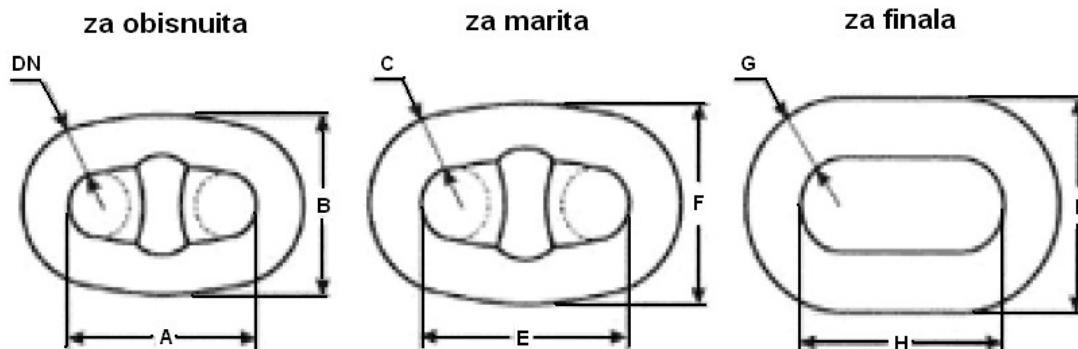

## Lant naval cu punte

**Utilizare: mediu marin**

**Folosita in lungimi standard de 27.5 metri impreuna cu alte elemente de legatura.**

Diametru DN	A	B	C	E	F	G	H	I	Greutate
mm	mm	mm	mm	mm	mm	mm	mm	mm	Kg/m
14	56	50	15	62	55	17	61	56	4.4
16	64	58	18	70	63	19	70	64	5.6
17.5	70	63	19	76	68	20.5	76	70	6.8
19	76	68	20.5	82	74	22	83	76	8.1
20.5	82	74	22	88	79	24	89	82	9.4
22	88	79	24	96	86	26	96	88	10.8
24	96	86	26	104	94	28	104	96	12.9
26	104	94	28	112	101	32	113	104	15.1
28	112	101	30	120	108	334	122	112	17.5
30	120	108	334	136	122	36	131	120	19.9
32	128	115	36	144	130	38	139	128	22.2
34	136	122	38	152	137	40	148	136	25.4
36	144	130	40	160	144	44	157	144	29
38	152	137	42	168	151	46	165	152	32.3
40	160	144	44	176	158	48	174	160	35.8
42	168	151	46	184	166	50	183	168	39.4
44	176	158	48	192	173	52	191	176	43
46	184	166	50	200	180	56	200	184	47
48	192	173	54	216	194	58	209	192	51
50	200	180	56	224	202	60	218	200	55
52	208	187	58	232	209	62	226	208	59
54	216	194	60	240	216	64	235	216	64