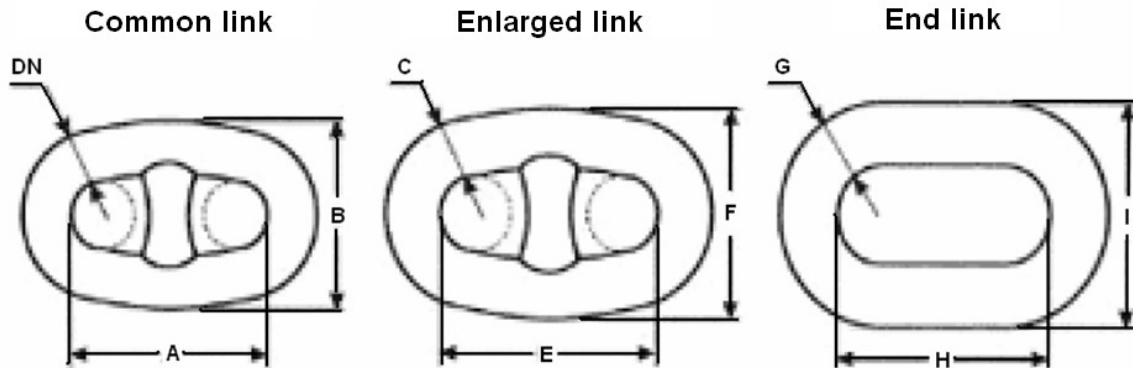

## Studlink anchor chain

Used in marine environment.

Made in standard lengths of 27.5 meters

and used together with other connecting elements.

Diameter DN	A	B	C	E	F	G	H	I	Weight
mm	mm	mm	mm	mm	mm	mm	mm	mm	Kg/m
14	56	50	15	62	55	17	61	56	4.4
16	64	58	18	70	63	19	70	64	5.6
17.5	70	63	19	76	68	20.5	76	70	6.8
19	76	68	20.5	82	74	22	83	76	8.1
20.5	82	74	22	88	79	24	89	82	9.4
22	88	79	24	96	86	26	96	88	10.8
24	96	86	26	104	94	28	104	96	12.9
26	104	94	28	112	101	32	113	104	15.1
28	112	101	30	120	108	334	122	112	17.5
30	120	108	334	136	122	36	131	120	19.9
32	128	115	36	144	130	38	139	128	22.2
34	136	122	38	152	137	40	148	136	25.4
36	144	130	40	160	144	44	157	144	29
38	152	137	42	168	151	46	165	152	32.3
40	160	144	44	176	158	48	174	160	35.8
42	168	151	46	184	166	50	183	168	39.4
44	176	158	48	192	173	52	191	176	43
46	184	166	50	200	180	56	200	184	47
48	192	173	54	216	194	58	209	192	51
50	200	180	56	224	202	60	218	200	55
52	208	187	58	232	209	62	226	208	59
54	216	194	60	240	216	64	235	216	64