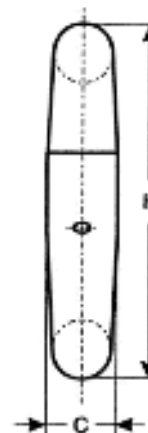

## Cheie Kenter

**Utilizare: mediu marin**

**Folosita pentru conectarea lantului cu punte si fara punte, si a altor echipamente navale.**

Diametru	A	B	C	D	E	F	G	H	Greutate
mm	mm	mm	mm	mm	mm	mm	mm	mm	Kg
14	14	59	21	16	22	9	56	84	0.5
16	16	67	24	18	25	11	64	96	0.6
17.5	18	73	27	20	27	12	70	105	0.8
19	19	79	29	21	29	13	76	114	1
20.5	21	86	31	23	32	14	82	123	1.6
22	22	92	33	24	34	15	88	132	1.6
24	24	100	36	27	37	16	96	144	2
26	26	109	40	29	40	17	104	156	2.7
28	28	117	43	31	43	18	112	168	3.3
30	30	125	46	33	47	20	120	180	3.9
32	32	134	49	36	50	21	128	192	4.6
34	34	142	52	38	53	22	136	204	5.8
36	36	150	55	40	56	24	144	216	6.6
38	37	159	58	42	59	25	152	228	7.8
40	40	167	61	45	62	26	160	240	9.8
42	42	176	64	47	65	28	168	252	10.6
44	44	184	67	49	68	29	176	264	12
46	46	192	70	51	71	30	184	276	14
48	48	201	73	53	74	32	192	288	15.5
50	50	209	76	56	78	33	200	300	17.5
52	52	217	79	58	81	34	208	312	20
54	54	226	82	60	84	36	216	324	22