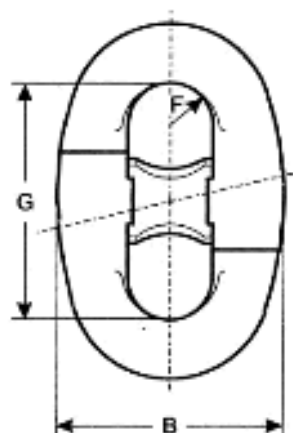

## Cheie Kenter

**Utilizare: mediu marin**

**Folosita pentru conectarea lantului cu punte si fara punte, si a altor echipamente navale.**

Diametru	A	B	C	D	E	F	G	H	Greutate
mm	mm	mm	mm	mm	mm	mm	mm	mm	Kg
14	14	59	21	16	22	9	56	84	0.5
16	16	67	24	18	25	11	64	96	0.6
17.5	18	73	27	20	27	12	70	105	0.8
19	19	79	29	21	29	13	76	114	1
20.5	21	86	31	23	32	14	82	123	1.6
22	22	92	33	24	34	15	88	132	1.6
24	24	100	36	27	37	16	96	144	2
26	26	109	40	29	40	17	104	156	2.7
28	28	117	43	31	43	18	112	168	3.3
30	30	125	46	33	47	20	120	180	3.9
32	32	134	49	36	50	21	128	192	4.6
34	34	142	52	38	53	22	136	204	5.8
36	36	150	55	40	56	24	144	216	6.6
38	37	159	58	42	59	25	152	228	7.8
40	40	167	61	45	62	26	160	240	9.8
42	42	176	64	47	65	28	168	252	10.6
44	44	184	67	49	68	29	176	264	12
46	46	192	70	51	71	30	184	276	14
48	48	201	73	53	74	32	192	288	15.5
50	50	209	76	56	78	33	200	300	17.5
52	52	217	79	58	81	34	208	312	20
54	54	226	82	60	84	36	216	324	22