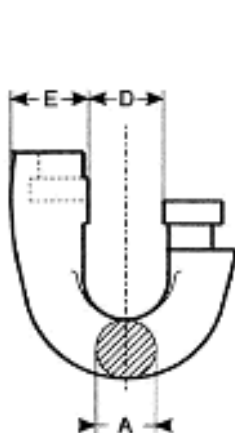

## Cheie Kenter

**Utilizare: mediu marin**

**Folosita pentru conectarea lantului cu punte si fara punte, si a altor echipamente navale.**

Diametru	A	B	C	D	E	F	G	H	Greutate
mm	mm	mm	mm	mm	mm	mm	mm	mm	Kg
14	14	59	21	16	22	9	56	84	0.5
16	16	67	24	18	25	11	64	96	0.6
17.5	18	73	27	20	27	12	70	105	0.8
19	19	79	29	21	29	13	76	114	1
20.5	21	86	31	23	32	14	82	123	1.6
22	22	92	33	24	34	15	88	132	1.6
24	24	100	36	27	37	16	96	144	2
26	26	109	40	29	40	17	104	156	2.7
28	28	117	43	31	43	18	112	168	3.3
30	30	125	46	33	47	20	120	180	3.9
32	32	134	49	36	50	21	128	192	4.6
34	34	142	52	38	53	22	136	204	5.8
36	36	150	55	40	56	24	144	216	6.6
38	37	159	58	42	59	25	152	228	7.8
40	40	167	61	45	62	26	160	240	9.8
42	42	176	64	47	65	28	168	252	10.6
44	44	184	67	49	68	29	176	264	12
46	46	192	70	51	71	30	184	276	14
48	48	201	73	53	74	32	192	288	15.5
50	50	209	76	56	78	33	200	300	17.5
52	52	217	79	58	81	34	208	312	20
54	54	226	82	60	84	36	216	324	22