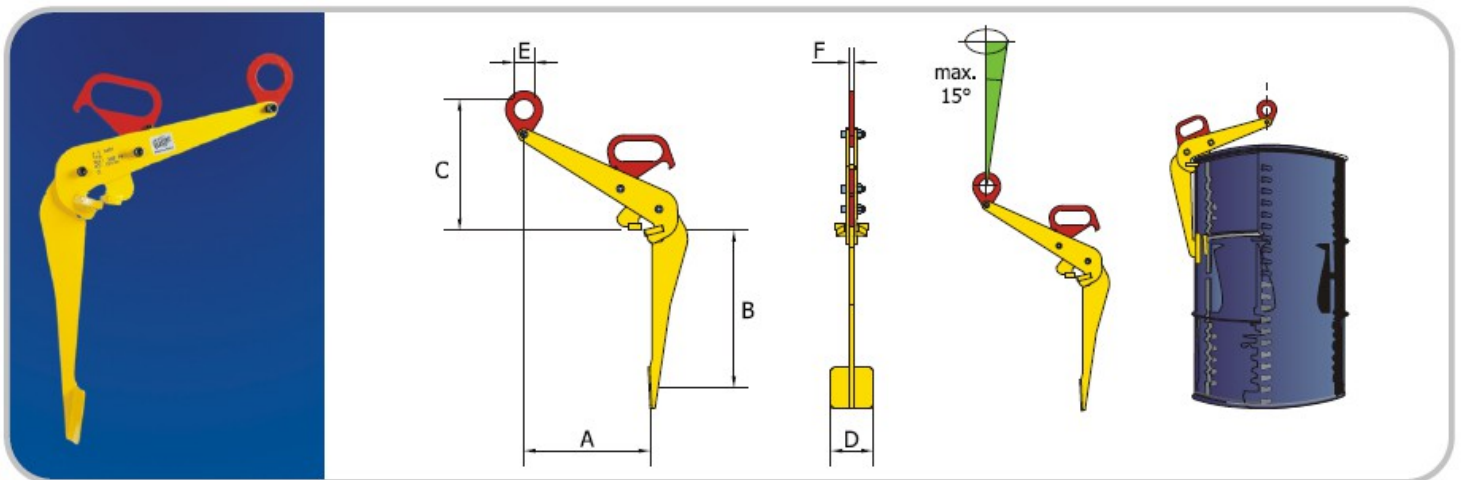

Mobil: 0765-998.277

Mobil: 0766-360.062

Cleste tip TVKH

- Pentru ridicare si transportarea butoaielor, atunci cand acestea trebuie sa stea in pozitie orizontala
- La livrare clestii sunt insotiti de Certificat de Calitate de suprasarcina emis de producator

Cod	Tip	Capacitate (kg)	Dimensiuni (mm)						Greutate (kg/buc)
			A	B	C	D	E	F	
828100	TVKH	600	300	375	290	80	50	10	7