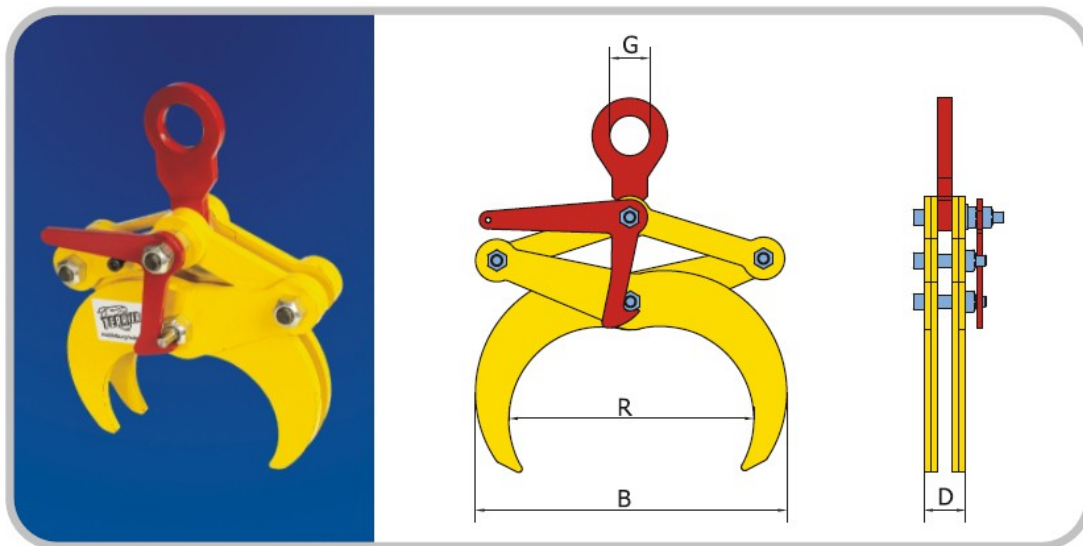

Mobil: 0765-998.277

Mobil: 0766-360.062

Cleste tip TTL

- Pentru ridicare si transportarea pe verticala a tuburilor, a pachetelor de tuburi si material rotund, solid
- La livrare clestii sunt insotiti de Certificat de Calitate de suprasarcina emis de producator

Cod	Tip	Capacitate (kg)	Deschidere (R) (mm)	Dimensiuni (mm)			Greutate (kg/buc)
				Bmax	D	G	
800550	0.5 TTL	500	48.3-114.3	215	47	45	4
801011	1 TTL	1000	114.3-219.1	345	51	45	9
802021	2 TTL	2000	219.1-368	610	60	65	31
803036	3 TTL	3000	368-508	770	60	65	40