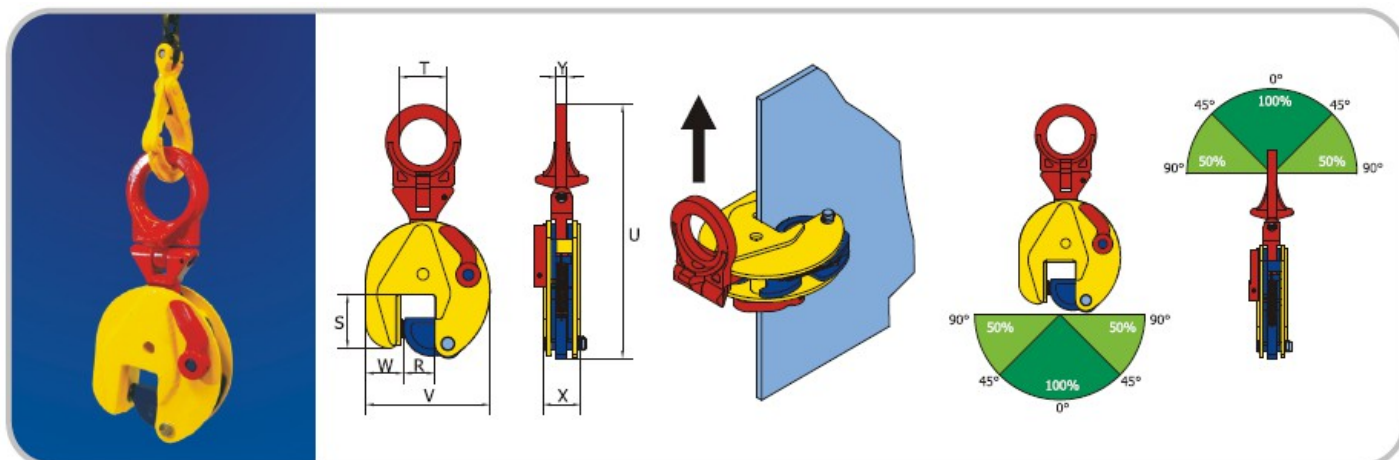

Mobil: 0765-998.277

Mobil: 0766-360.062

Cleste vertical tip TSU / STSU

- Pentru ridicare si transportarea tablei si structurilor de tabla in toate pozitiile(orizontal, vertical si pe laterala)
- Brat articulat
- Clestii tip TSU/STSU sunt echipate cu mecanism de siguranta, asigurandu-se ca clestele sa nu alunece cand este aplicata forta de ridicare si cand sarcina este coborata
- Clestele este blocat cand este inchis si deschis
- Capacitatea de ridicare si deschiderea clestelui sunt marcate prin pansonare pe acesta
- Tipul STSU este furnizat cu deschiderea mai mare fata de tipul TSU
- Tipul TSU-R este folosit pentru ridicarea si transportarea tablei de inox si structurilor din inox
- Boltul, pivotul si stiftul sunt din inox
- Corpul si manerul sunt placate cu nichel pentru prevenirea coroziunii datorita contaminarii cu carbon
- La livrare clestii sunt insotiti de Certificat de Calitate de suprasarcina emis de producator