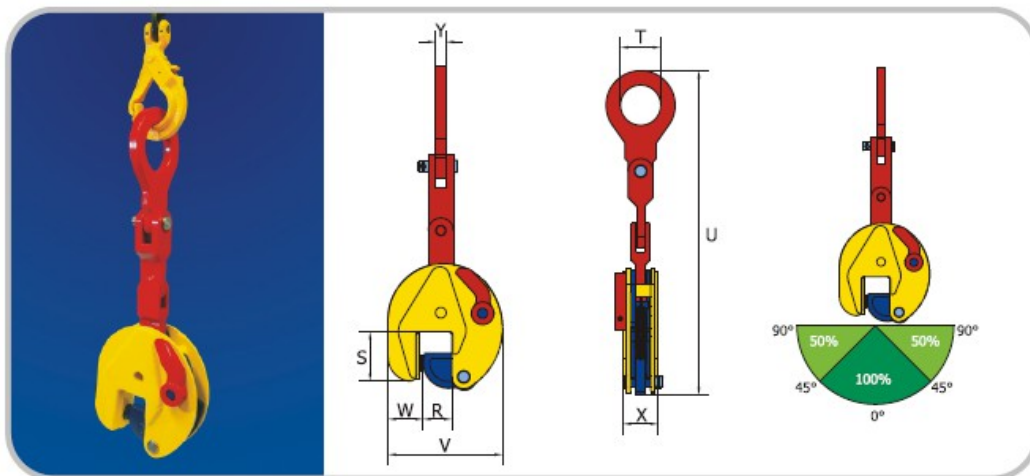

Cleste vertical tip TSMP / STSMP

- Clestii Terrier tip TS si STS sunt de asemenea disponibili in versiunea MP
- Versiunea MP are un brat cu trei articulatii
- Pentru ridicarea si transportarea a tablei si structurilor
- Cand este atasata intr-un punct fix clestele isi mentine flexibilitatea nemaifiind necesar lantul
- Datorita lungimii bratului cu trei articulatii, clestele poate fi coborât mai mult între tabla si structuri
- Capacitatea de ridicare si deschiderea sunt marcate prin pansonare pe acesta
- Tipul STSMP este furnizat cu deschiderea mai mare fata de tipul TSMP
- La livrare clestii sunt insotiti de Certificat de Calitate de suprasarcina emis de producator