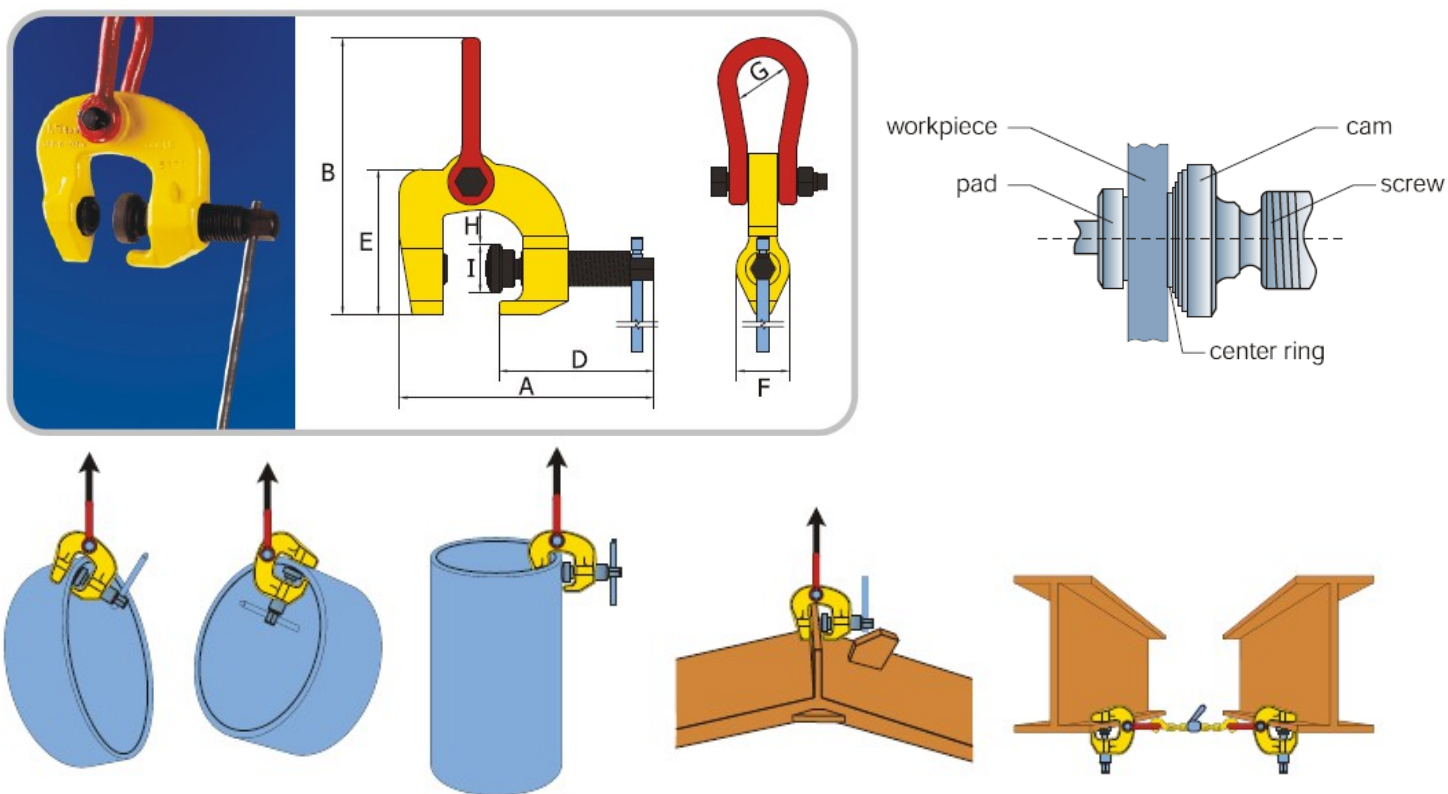

Mobil: 0765-998.277

Mobil: 0766-360.062

Cleste tip TSCC

- Pentru ridicare si transportarea pe verticala si orizontala a structurilor metalice
- Clestele TSCC este echipat cu un bolt mobil prins de un filet care face o puternica strangere pe piesa de ridicat
- Inelul de ridicat este mobil, asigurand o prindere buna a clestelui in orice pozitie
- La livrare clestii sunt insotiti de Certificat de Calitate de suprasarcina emis de producator

Cod	Tip	Capacitate (kg)	Deschidere (R)(mm)	Dimensiuni (mm)								Greutate (kg)
				A	B	C	D	E	F	G	H	
862705	0.5 TSCC	500	0-28	156	113	26	89	76	30	17	27	0.8
862710	1 TSCC	1000	0-30	175	204	42	126	128	46	38	44	3.2
901500	1.5 TSCC	1500	0-40	197	232	42	142	140	46	46	30	4
862730	3 TSCC	3000	0-50	224	265	49	165	165	54	50	60	7
862760	6 TSCC	6000	0-75	291	365	63	215	214	69	80	76	18
862711	1 TSCC-W	1000	50-100	258	273	42	155	190	46	45	88	3.2
862731	3 TSCC-W	3000	25-75	250	291	49	165	191	54	50	76	7.8