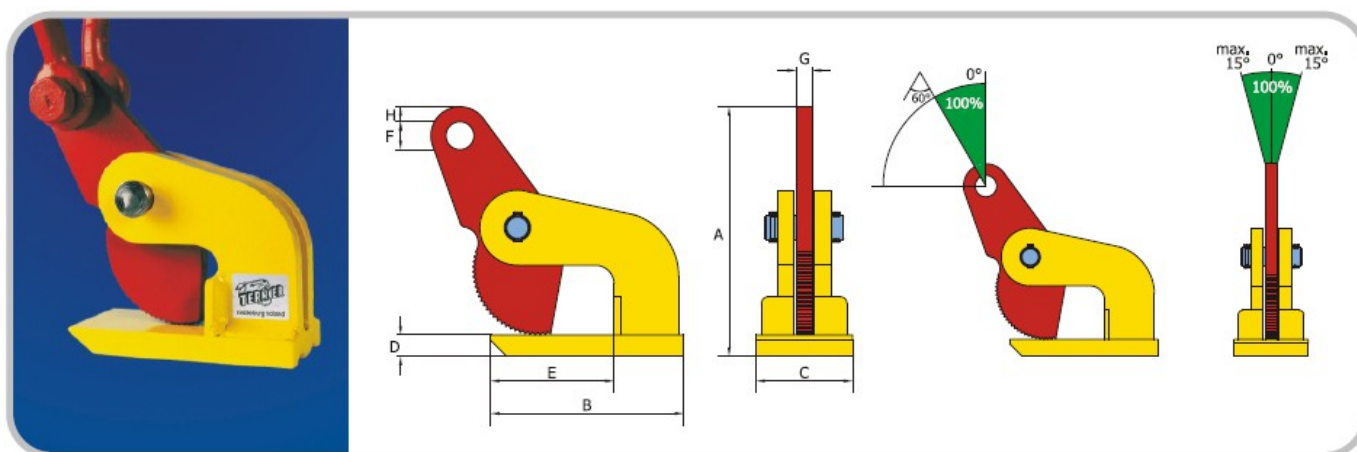

Mobil: 0765-998.277

Mobil: 0766-360.062

Cleste orizontal tip TDH

- Pentru ridicare pe orizontala si transportarea tablei subtiri care se indoaie in momentul ridicarii
- Clestii au o forma compacta si o greutate relativ mica dar cu capacitate mare de ridicare
- Clestii tip TDH trebuiesc folositi numai in pereche sau mai multe perechi
- Capacitatea de ridicare si deschiderea clestelui este marcata pe acesta
- La livrare clestii sunt insotiti de Certificat de Calitate de suprasarcina emis de producator

Cod	Tip	Capacitate (kg/pereche)	Deschidere (R)(mm)	Dimensiuni (mm)								Greutate (kg)
				A	B	C	D	E	F	G	H	
970100	1 TDH	1000	0-15	167	140	65	10	100	20.5	15	13	3
970200	2 TDH	2000	0-35	235	180	80	20	115	26	15	13	8
970400	4 TDH	4000	0-50	310	235	130	35	130	40	20	25	20
970600	6 TDH	6000	0-50	310	235	130	35	130	40	20	25	21