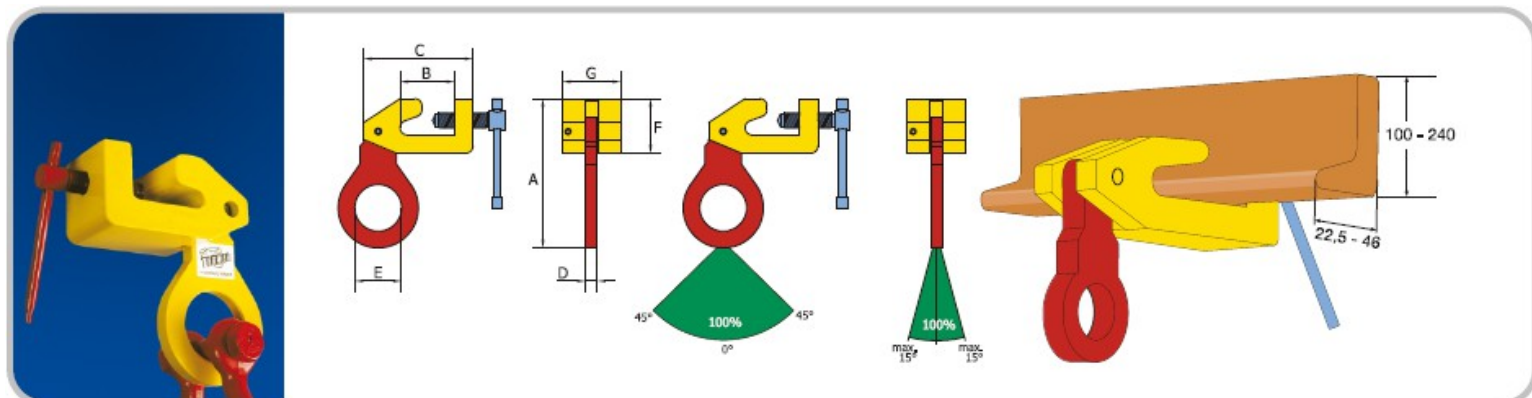

Mobil: 0765-998.277

Mobil: 0766-360.062

Cleste tip TBS

- Folosit ca punct temporar de suspensie in orice loc unde exista profile HP
- Clestele TBS este folosit cu profile HP-100 si HP 240
- La livrare clestii sunt insotiti de Certificat de Calitate de suprasarcina emis de producator

Cod	Tip	Capacitate (kg)	Deschidere (R)(mm)	Dimensiuni (mm)							Greutate (kg)
				A	B	C	D	E	F	G	
862150	1.5 TBS	1500	HP100-240	180	75	150	16	45	75	40	3
862400	3 TBS	3000	HP100-240	205	75	150	16	45	75	80	6.5