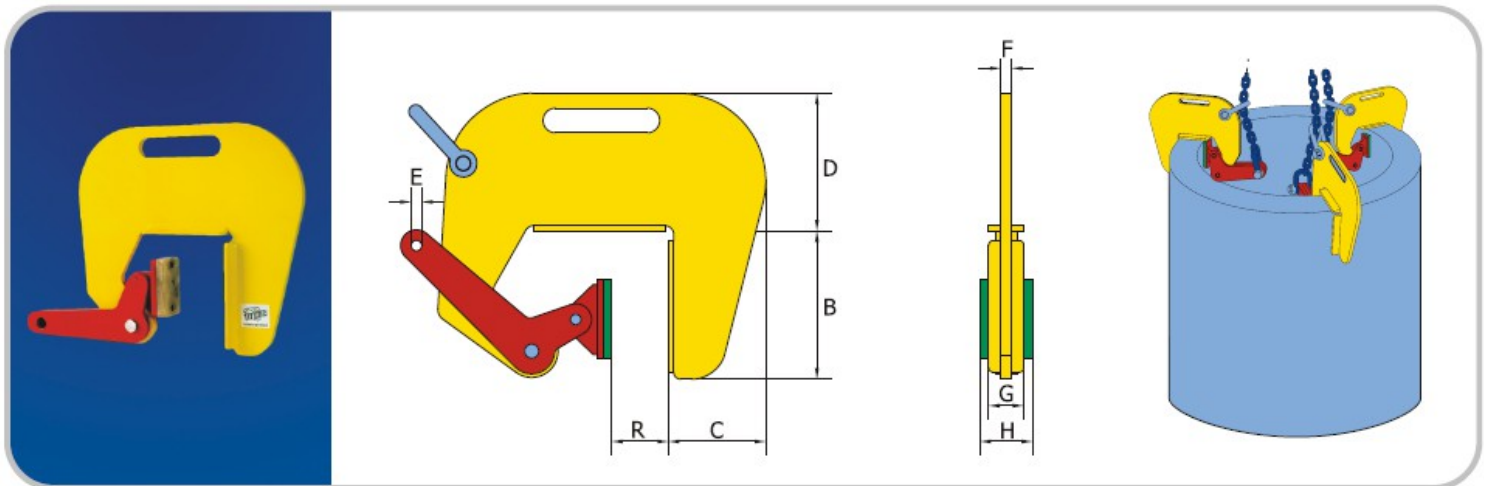

## Cleste tip TBC

- Pentru ridicare si transportarea pe verticala a tevilor din beton
- Clestele TBC trebuie folosit numai in pereche sau in numar de trei
- Capacitati sau deschideri mai mari se pot furniza la cerere
- Partea mobile este echipata cu o suprafata plasticata rezistenta la presiune
- La livrare clestii sunt insotiti de Certificat de Calitate de suprasarcina emis de producator

Cod	Tip	Capacitate (kg)	Deschidere (R)(mm)	Dimensiuni (mm)						Greutate (kg)	
				B	C	D	E	F	G		H
870101	1 TBC	1000	60-120	170	110	160	12	12	40	60	10
870105	1 TBC-A	1000	50-220	262	110	197	12	12	40	60	11