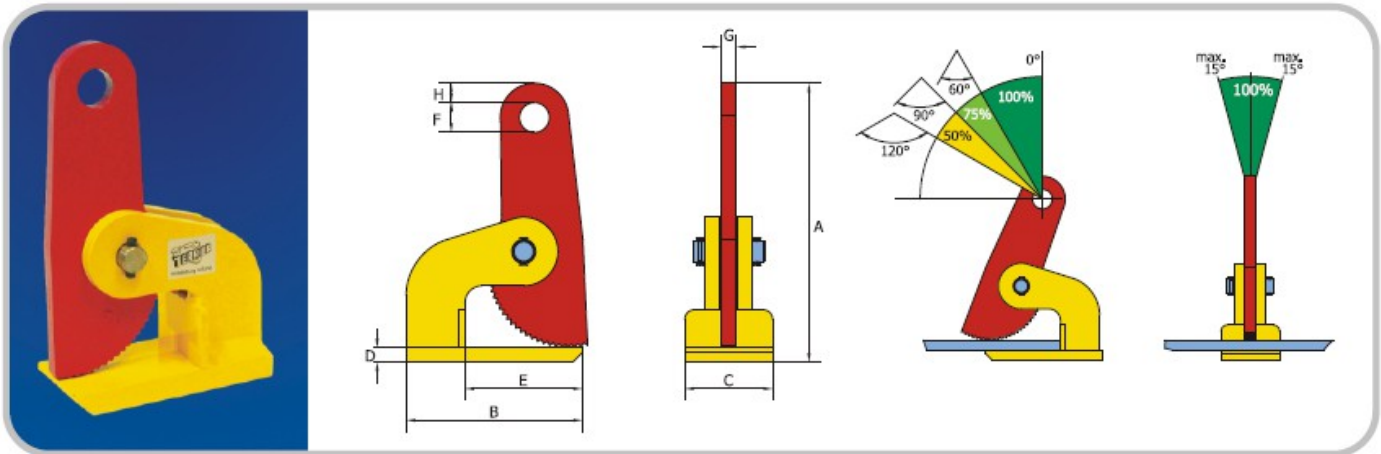

Mobil: 0765-998.277

Mobil: 0766-360.062

Cleste orizontal tip FHX / FHSX

- Pentru ridicare pe orizontala si transportarea tablei
- Clestii au o forma compacta si o greutate relative mica dar cu capacitate mare de ridicare
- Clestii tip FHX / FHSX trebuiesc folositi numai in pereche sau mai multe perechi
- Capacitatea de ridicare si deschiderea clestelui este marcata pe acesta
- Tipul FHS este furnizat cu deschiderea mai mare fata de tipul FH
- La livrare clestii sunt insotiti de Certificat de Calitate de suprasarcina emis de producator

Cod	Tip	Capacitate (kg/pereche)	Deschidere (R)(mm)	Dimensiuni (mm)								Greutate (kg)
				A	B	C	D	E	F	G	H	
953100	1 FHX	1000	0-35	188	140	65	10	100	25	15	11.5	2.6
953200	2 FHX	2000	0-60	290	180	90	15	115	30.5	16	19	7.5
953300	3 FHX	3000	0-60	293	180	90	20	118	30.5	16	19	8
953400	4 FHX	4000	0-60	306	220	105	25	145	30.5	20	19	13
953600	6 FHX	6000	0-60	306	220	110	25	145	30.5	20	19	13
953800	8 FHX	8000	0-60	335	225	120	35	135	30.5	30	19	18
953010	10 FHX	10000	0-60	335	225	120	35	135	30.5	30	19	20
953012	12 FHX	12000	0-60	335	225	120	35	135	30.5	30	19	21
954200	2 FHSX	2000	0-100	380	180	90	15	120	30.5	15	19	9
954300	3 FHSX	3000	0-100	390	180	90	20	120	30.5	15	19	14
954400	4 FHSX	4000	0-100	415	220	105	25	145	30.5	20	19	15
954600	6 FHSX	6000	0-100	415	220	120	25	145	30.5	20	19	16
954800	8 FHSX	8000	0-100	430	225	120	35	135	30.5	30	19	22
954010	10 FHSX	10000	0-100	430	225	120	35	135	30.5	30	19	23
954012	12 FHSX	12000	0-100	430	225	120	35	135	30.5	30	19	23
853820	15 FHSX	15000	0-150	665	350	140	35	240	45	35	28	50