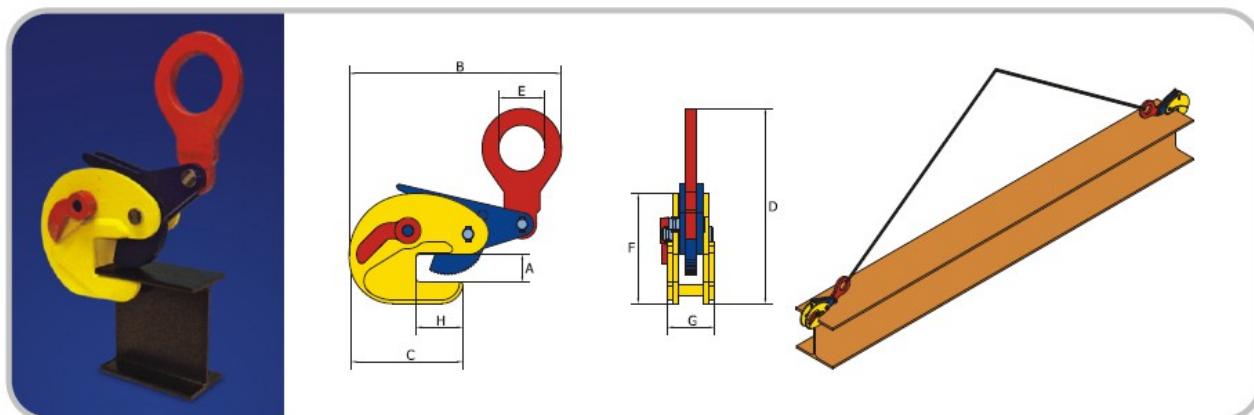

## Cleste tip FBK / TOBK pentru profile

- Pentru ridicare si transportarea grinzilor metalice, profilelor si structurilor acolo unde sarcina trebuie asezata intr-o anumita pozitie
- Forma speciala plaseaza centrul de greutate a grinzii de ridicat direct sub cheie si mentine echilibrul grinzii din momentul ridicarii si mentine flansa pe verticala pentru o mai usoara depozitare si pozitionare
- Este recomandat in special pentru transportul si depozitarea grinzilor metalice
- Capacitatea de ridicare si deschiderea clestelui sunt marcate pe acesta
- La livrare clestii sunt insotiti de Certificat de Calitate de suprasarcina emis de producator