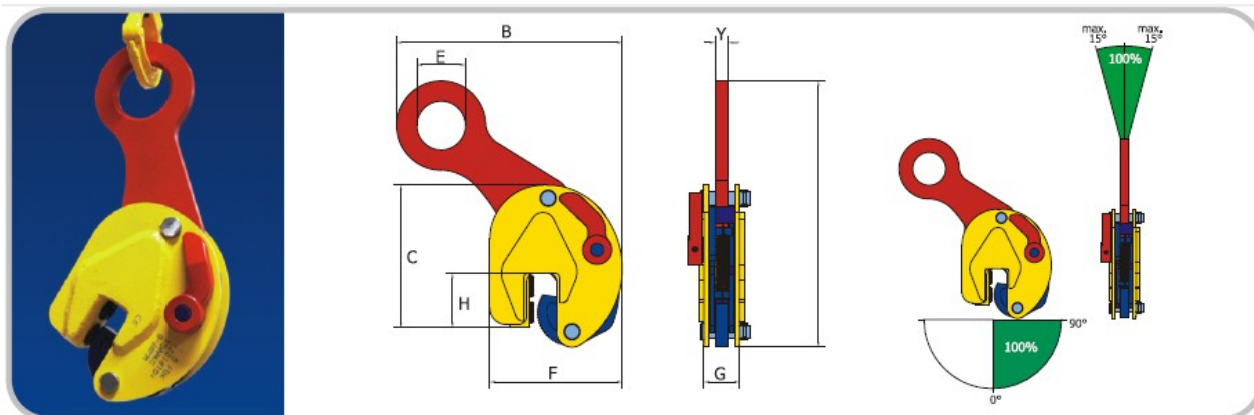

## Cleste tip FBK / TOBK pentru profile

- Pentru ridicare si transportarea grinzilor metalice, profilelor si structurilor acolo unde sarcina trebuie asezata intr-o anumita pozitie
- Forma speciala plaseaza centrul de greutate a grinzii de ridicat direct sub cheie si mentine echilibrul grinzii din momentul ridicarii si mentine flansa pe verticala pentru o mai usoara depozitare si pozitionare
- Este recomandat in special pentru transportul si depozitarea grinzilor metalice
- Capacitatea de ridicare si deschiderea clestelui sunt marcate pe acesta
- La livrare clestii sunt insotiti de Certificat de Calitate de suprasarcina emis de producator

Cod	Tip	Capacitate (kg)	Deschidere (R)(mm)	Dimensiuni (mm)								Greutate (kg)
				B	C	D	E	F	G	H	Y	
851010	1 FBK	1000	0-15	175	148	226	35	130	35	47	15	3
851000	1.5 FBK	1500	0-20	265	200	345	60	165	56	67	16	8
851100	3 FBK	3000	0-25	325	235	410	72	192	77	65	20	16
851001	2 TOBK	2000	3-20	285	157	295	64	155	67	65	17	9.5