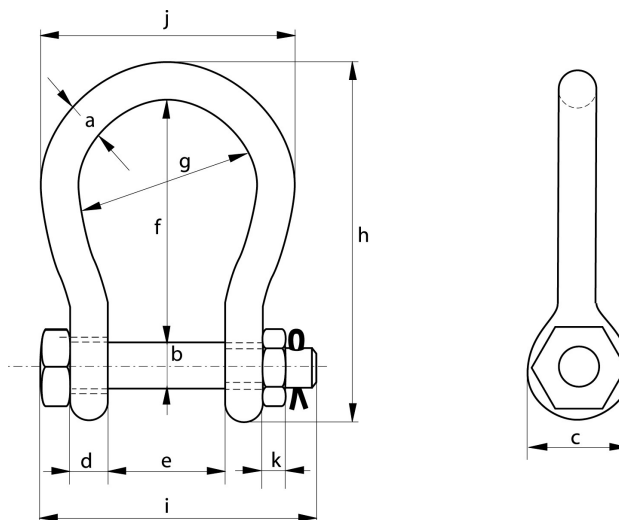

Chei de tachelaj omega cu piulita si siguranta tip G-4263 - (Gura Mare)

- Material : otel inalt aliat, Grad 8
- Factor de siguranta : MBL egal cu 6 x WLL
- Produs finit : Galavanizat
- Temperatura de lucru : - 20°C / +200°C
- Certificate : Fara taxe suplimentare aceste produse sunt insotite la livrare de certificat marerial (materie prima), testul de sarcina sau declaratie de conformitate EC

working load limit	diameter bow	diameter pin	diameter eye	width eye	width inside	length inside	width bow	length	length bolt	width	thickness nut	weight each
t	a	b	c	d	e	f	g	h	i	j	k	kg
	mm	mm	mm	mm	mm	mm	mm	mm	mm	mm	mm	
4.75	22	25	52	22	63	112	88	173	157	132	23	2.08
6.5	25	28	59	25	75	135	105	204	182	155	25	3.14
8.5	28	32	66	28	82	148	115	225	201	171	28	4.36
9.5	32	35	72	32	90	162	126	248	217	190	31	5.95
12	35	38	79	35	100	180	140	274	240	210	34	7.87
16	38	42	88	38	106	216	159	319	248	235	19	12.5
25	45	50	103	45	127	248	175	370	296	265	24	18
30	50	57	118	50	146	273	207	411	338	307	27	25
55	65	70	145	65	165	314	213	487	389	343	33	48
75	75	83	166	75	184	330	254	530	432	404	40	70