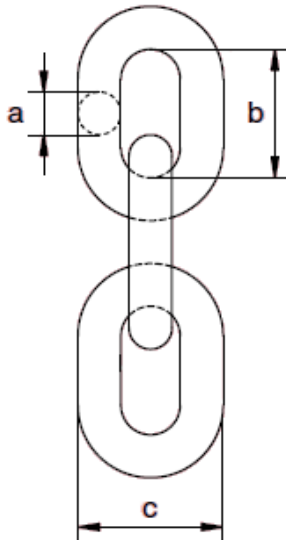

## Lant de ridicat grad 80

**Material** : otel inalt aliat, grad 80  
**Factor de siguranta** : 4 x Sarcina de lucru  
**Standard** : EN 818-2  
**Finisaj** : vopsit negru

Sarcina de lucru	Diametru za	Pasul	Latime exterioara	Zale / metru	Lungime / butoi	Greutate / metru
t	a	b	c		m	kg
	mm	mm	mm			
1.12	6	18	22	55.56	500/600	0.78
1.5	7	21	26	47.62	500	1.14
2	8	24	30	41.67	350	1.5
3.15	10	30	36	33.33	250	2.27
5.3	13	39	47	25.64	150	3.74
8	16	48	58	20.83	100	5.54
12.5	20	60	72	16.67	60	8.94
15	22	66	79	15.15	50	11.57
21.2	26	78	93	12.82	25/30	15.26
31.5	32	96	112	10.42	50	22.61