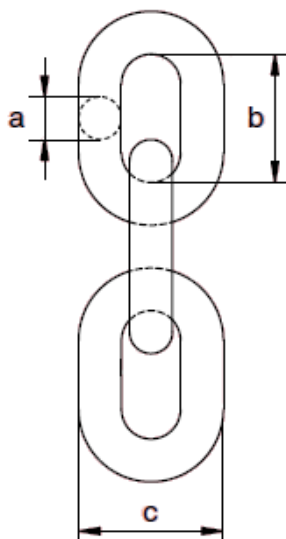

Lant de ridicat grad 100

Material : otel inalt aliat, grad 100
Factor de siguranta : 4 x Sarcina de lucru
Standard : EN 818-2
Finisaj : vopsit albastru

Sarcina de lucru	Diametru za	Pastul	Latime exterioara	Zale / metru	Lungime / butoi	Greutate / metru
t	a	b	c		m	kg
	mm	mm	mm			
1.4	6	18	22	55.56	100	0.8
2.5	8	24	30	41.67	100	1.5
4	10	30	36	33.33	100	2.3
6.7	13	39	48	25.64	100	3.9
10	16	48	58	20.83	50	5.8