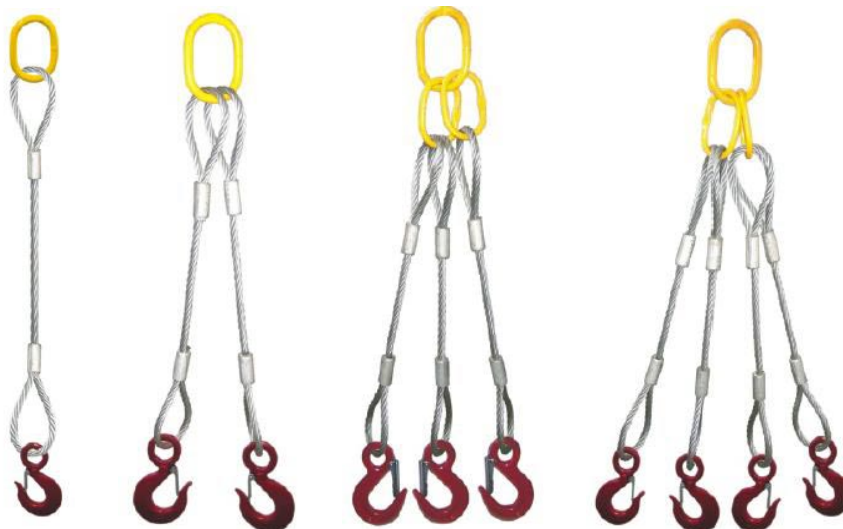

### Dispozitive cu brate din cablu

Diametrul cablului (mm)	Sarcina corespunzatoare (tone)							
	1 brat	2 brate				3/4 brate		
		<30°	30°-60°	60°-90°	90°-120°	<60°	60°-90°	90°-120°
6	0.5	1	0.85	0.7	0.5	1.3	1.05	0.75
8	0.6	1.2	1.02	0.84	0.6	1.56	1.26	0.9
10	0.7	1.4	1.2	0.98	0.7	1.8	1.45	1.05
11	0.85	1.7	1.45	1.19	0.85	2.21	1.78	1.27
12	1	2	1.7	1.41	1	2.55	2.1	1.5
13	1.2	2.4	2.04	1.68	1.2	3.12	2.5	1.8
14	1.4	2.8	2.4	1.97	1.4	3.6	2.95	2.1
16	1.8	3.6	3.1	2.54	1.8	4.65	3.8	2.7
18	2.3	4.6	3.95	3.25	2.3	5.9	4.85	3.45
20	2.8	5.6	4.8	3.95	2.8	7.5	5.9	4.2
22	3.4	6.8	5.85	4.8	3.4	8.75	7.2	5.1
24	4.1	8.2	7	5.74	4.1	10.66	8.6	6.15
26	4.8	9.6	8.16	6.72	4.8	12.5	10	7.2
28	5.6	11.2	9.7	7.91	5.6	14.55	10.7	8.4
30	6.5	13	11.05	9.1	6.5	16.9	13.6	9.7
32	7.4	14.8	12.58	10.36	7.4	19.25	15.5	11.1
34	8.3	16.6	14.35	11.73	8.3	21.5	17.4	12.4
36	9.3	18.6	15.8	13.02	9.3	24.1	19.5	13.9
38	10	20	17	17	10	26	21	15
40	1.5	23	19.9	16.1	11.5	29.9	24.1	17.2
42	12.5	25	21.2	17.5	12.5	32.5	26.2	18.7
44	14	28	23.8	19.6	14	36.4	29.4	21
46	16.6	32	27.2	23.24	16.6	43.1	34.8	24.9
52	21	42	35.7	29.4	21	54.6	44.1	31.5
55	25	50	42.5	35	25	65	52.5	37.5
60	30	60	51	42	30	78	63	45