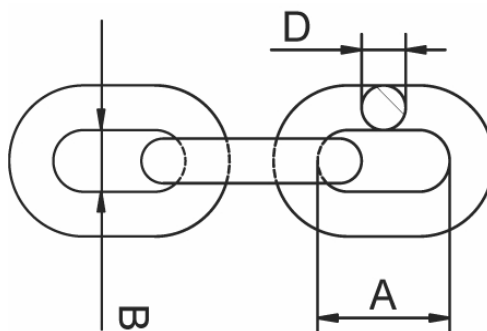

**Lant de ridicat grad 80**

<b>Marime</b>	<b>Pasul</b>	<b>Latime Interioara</b>	<b>Sarcina de lucru</b>	<b>Greutate per metru</b>
<b>D mm</b>	<b>A mm</b>	<b>B mm</b>	<b>tone</b>	<b>kg</b>
6	18	8	1.12	0.81
7	21	9.1	1.50	1.10
8	24	10.8	2.00	1.43
10	30	13.8	3.15	2.24
13	39	17.5	5.30	3.78
16	48	21.5	8.00	5.73
20	60	27	12.50	8.95
22	66	29.5	15.00	10.80
26	78	35	21.20	15.10
32	96	43.5	31.50	22.72