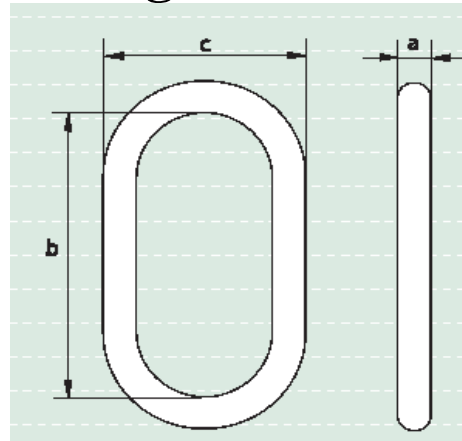

Lant cu veriga rotunda DIN 763

Marime	Pasul	Latime Exterioara	Greutate per metru
a mm	b mm	c mm	kg
3	26	13	0.14
4	32	16	0.27
5	36	20	0.43
6	42	24	0.63
7	48	28	0.86
8	54	32	1.10
10	66	40	1.75
13	82	50	2.95
16	100	60	4.45
20	125	75	7

Lant cu veriga rotunda DIN 766

Marime	Pasul	Latime Exterioara	Greutate per metru
a mm	b mm	c mm	kg
3	16	11	0.17
4	16.0	14	0.32
5	18.5	17	0.50
6	18.5	20	0.75
7	22.0	23	1.00
8	24.0	26	1.35
9	27.0	30	1.80
10	28.0	34	2.25
11	31.0	36	2.70
13	36.0	44	3.80
16	45.0	54	5.80
18	50.0	60	7.30
20	56.0	67	9.00