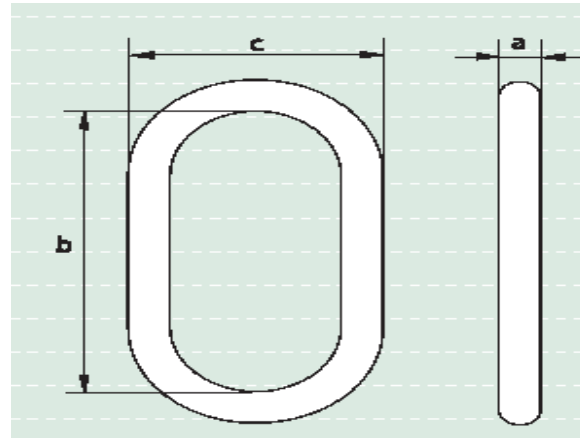

Lant cu veriga rotunda DIN 763

Marime	Pasul	Latime Exterioara	Greutate per metru
a mm	b mm	c mm	kg
3	26	13	0.14
4	32	16	0.27
5	36	20	0.43
6	42	24	0.63
7	48	28	0.86
8	54	32	1.10
10	66	40	1.75
13	82	50	2.95
16	100	60	4.45
20	125	75	7

Lant cu veriga rotunda DIN 766

Marime	Pasul	Latime Exterioara	Greutate per metru
a mm	b mm	c mm	kg
3	16	11	0.17
4	16.0	14	0.32
5	18.5	17	0.50
6	18.5	20	0.75
7	22.0	23	1.00
8	24.0	26	1.35
9	27.0	30	1.80
10	28.0	34	2.25
11	31.0	36	2.70
13	36.0	44	3.80
16	45.0	54	5.80
18	50.0	60	7.30
20	56.0	67	9.00