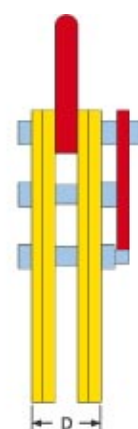

Cleste tip TTL

- Pentru ridicare si transportarea pe verticala a tuburilor, a pachetelor de tuburi si material rotund, solid
- La livrare clestii sunt insotiti de Certificat de Calitate de suprasarcina emis de producator

| Nr. ref. | Tip | Capacitate (kg) | Deschidere (R)(mm) | Dimensiuni in mm | | | Greutate (kg/buc) |
|----------|----------------|-----------------|--------------------|------------------|----|----|-------------------|
| | | | | B max | D | G | |
| 800550 | 0.5 TTL | 500 | 48.3-114.3 | 215 | 47 | 42 | 4 |
| 801011 | 1 TTL | 1000 | 114.3-219.1 | 345 | 51 | 42 | 9 |
| 802021 | 2 TTL | 2000 | 219.1-368 | 610 | 60 | 65 | 31 |
| 803036 | 3 TTL | 3000 | 368-508 | 720 | 60 | 65 | 40 |