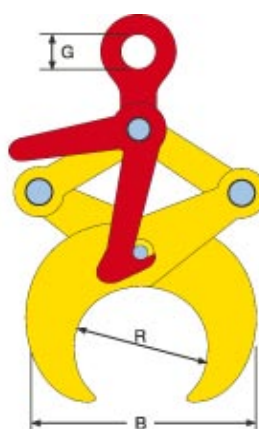

Cleste tip TTL

- Pentru ridicare si transportarea pe verticala a tuburilor, a pachetelor de tuburi si material rotund, solid
- La livrare clestii sunt insotiti de Certificat de Calitate de suprasarcina emis de producator

| Nr. ref. | Tip | Capacitate (kg) | Deschidere (R)(mm) | Dimensiuni in mm | | | Greutate (kg/buc) |
|----------|----------------|-----------------|--------------------|------------------|----|----|-------------------|
| | | | | B max | D | G | |
| 800550 | 0.5 TTL | 500 | 48.3-114.3 | 215 | 47 | 42 | 4 |
| 801011 | 1 TTL | 1000 | 114.3-219.1 | 345 | 51 | 42 | 9 |
| 802021 | 2 TTL | 2000 | 219.1-368 | 610 | 60 | 65 | 31 |
| 803036 | 3 TTL | 3000 | 368-508 | 720 | 60 | 65 | 40 |