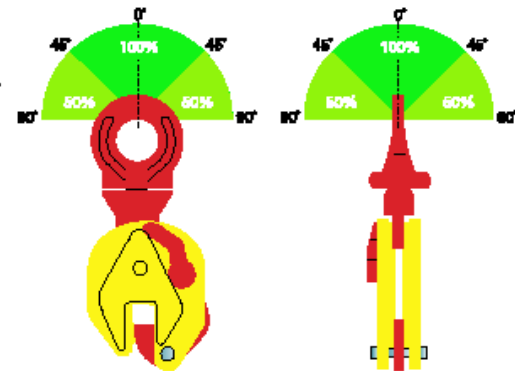

Cleste vertical tip TSU / STSU / TSU-R

- Pentru ridicare si transportarea tablei si structurilor de tabla in toate pozitiile(orizontal, vertical si pe laterala)
- Brat articulata
- Clestii tip TSU/STSU sunt echipate cu mecanism de siguranta, asigurandu-se ca clestele sa nu alunece cand este aplicata forta de ridicare si cand sarcina este coborata
- Clestele este blocat cand este inchis si deschis
- Capacitatea de ridicare si deschiderea clestelui sunt marcate prin pansonare pe acesta
- Tipul STSU este furnizat cu deschiderea mai mare fata de tipul TSU
- Tipul TSU-R este folosit pentru ridicarea si transportarea tablei de inox si structurilor din inox
- Boltul, pivotul si stiftul sunt din inox
- Corpul si manerul sunt placate cu nichel pentru prevenirea coroziunii datorita contaminarii cu carbon
- La livrare clestii sunt insotiti de Certificat de Calitate de suprasarcina emis de producator