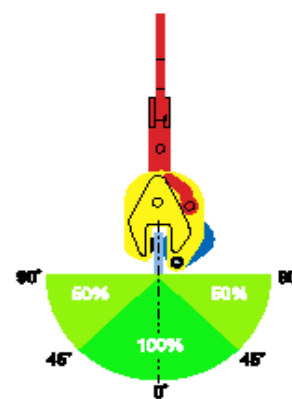

Cleste vertical tip TSMP / STSMP

- Clestii Terrier tip TS si STS sunt de asemenea disponibili in versiunea MP
- Versiunea MP are un brat cu trei articulatii
- Pentru ridicarea si transportarea a tablei si structurilor
- Cand este atasata intr-un punct fix clestele isi mentine flexibilitatea nemaifiind necesar lantul
- Datorita lungimii bratului cu trei articulatii, clestele poate fi coborat mai mult intre tabla si structuri
- Capacitatea de ridicare si deschiderea sunt marcate prin pansonare pe acesta
- Tipul STSMP este furnizat cu deschiderea mai mare fata de tipul TSMP
- La livrare clestii sunt insotiti de Certificat de Calitate de suprasarcina emis de producator