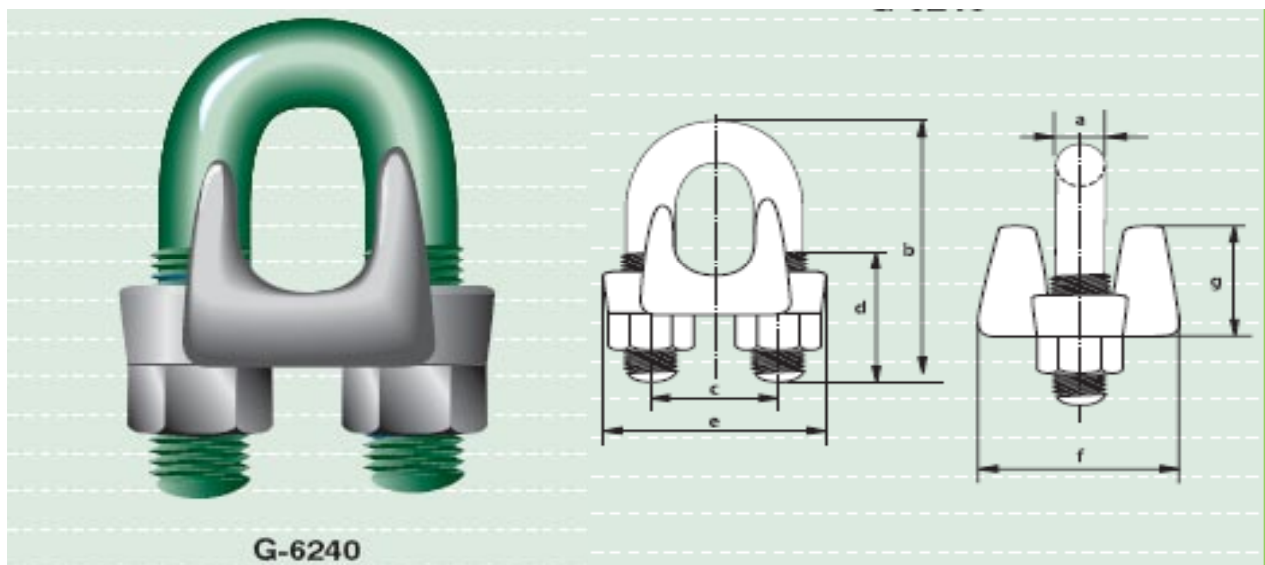

## Clipsuri (bride) tip G-6240

### Specificatii tehnice:

- Material : Punte – Otel forjat tip SAE 1035 sau SAE 1045  
Bolt – SAE 1015
- Standard : EN 13411 – 5 Tip B  
( anterior cunoscut ca : U.S. Federal Specification FF-C-450D )
- Finisaj : Galvanizat  
Piulitele pentru arcul cu diametru de 5 si 6 mm sunt electrogalvanizate
- Certificare : Certificatul de lucru poate fi eliberat la cerere